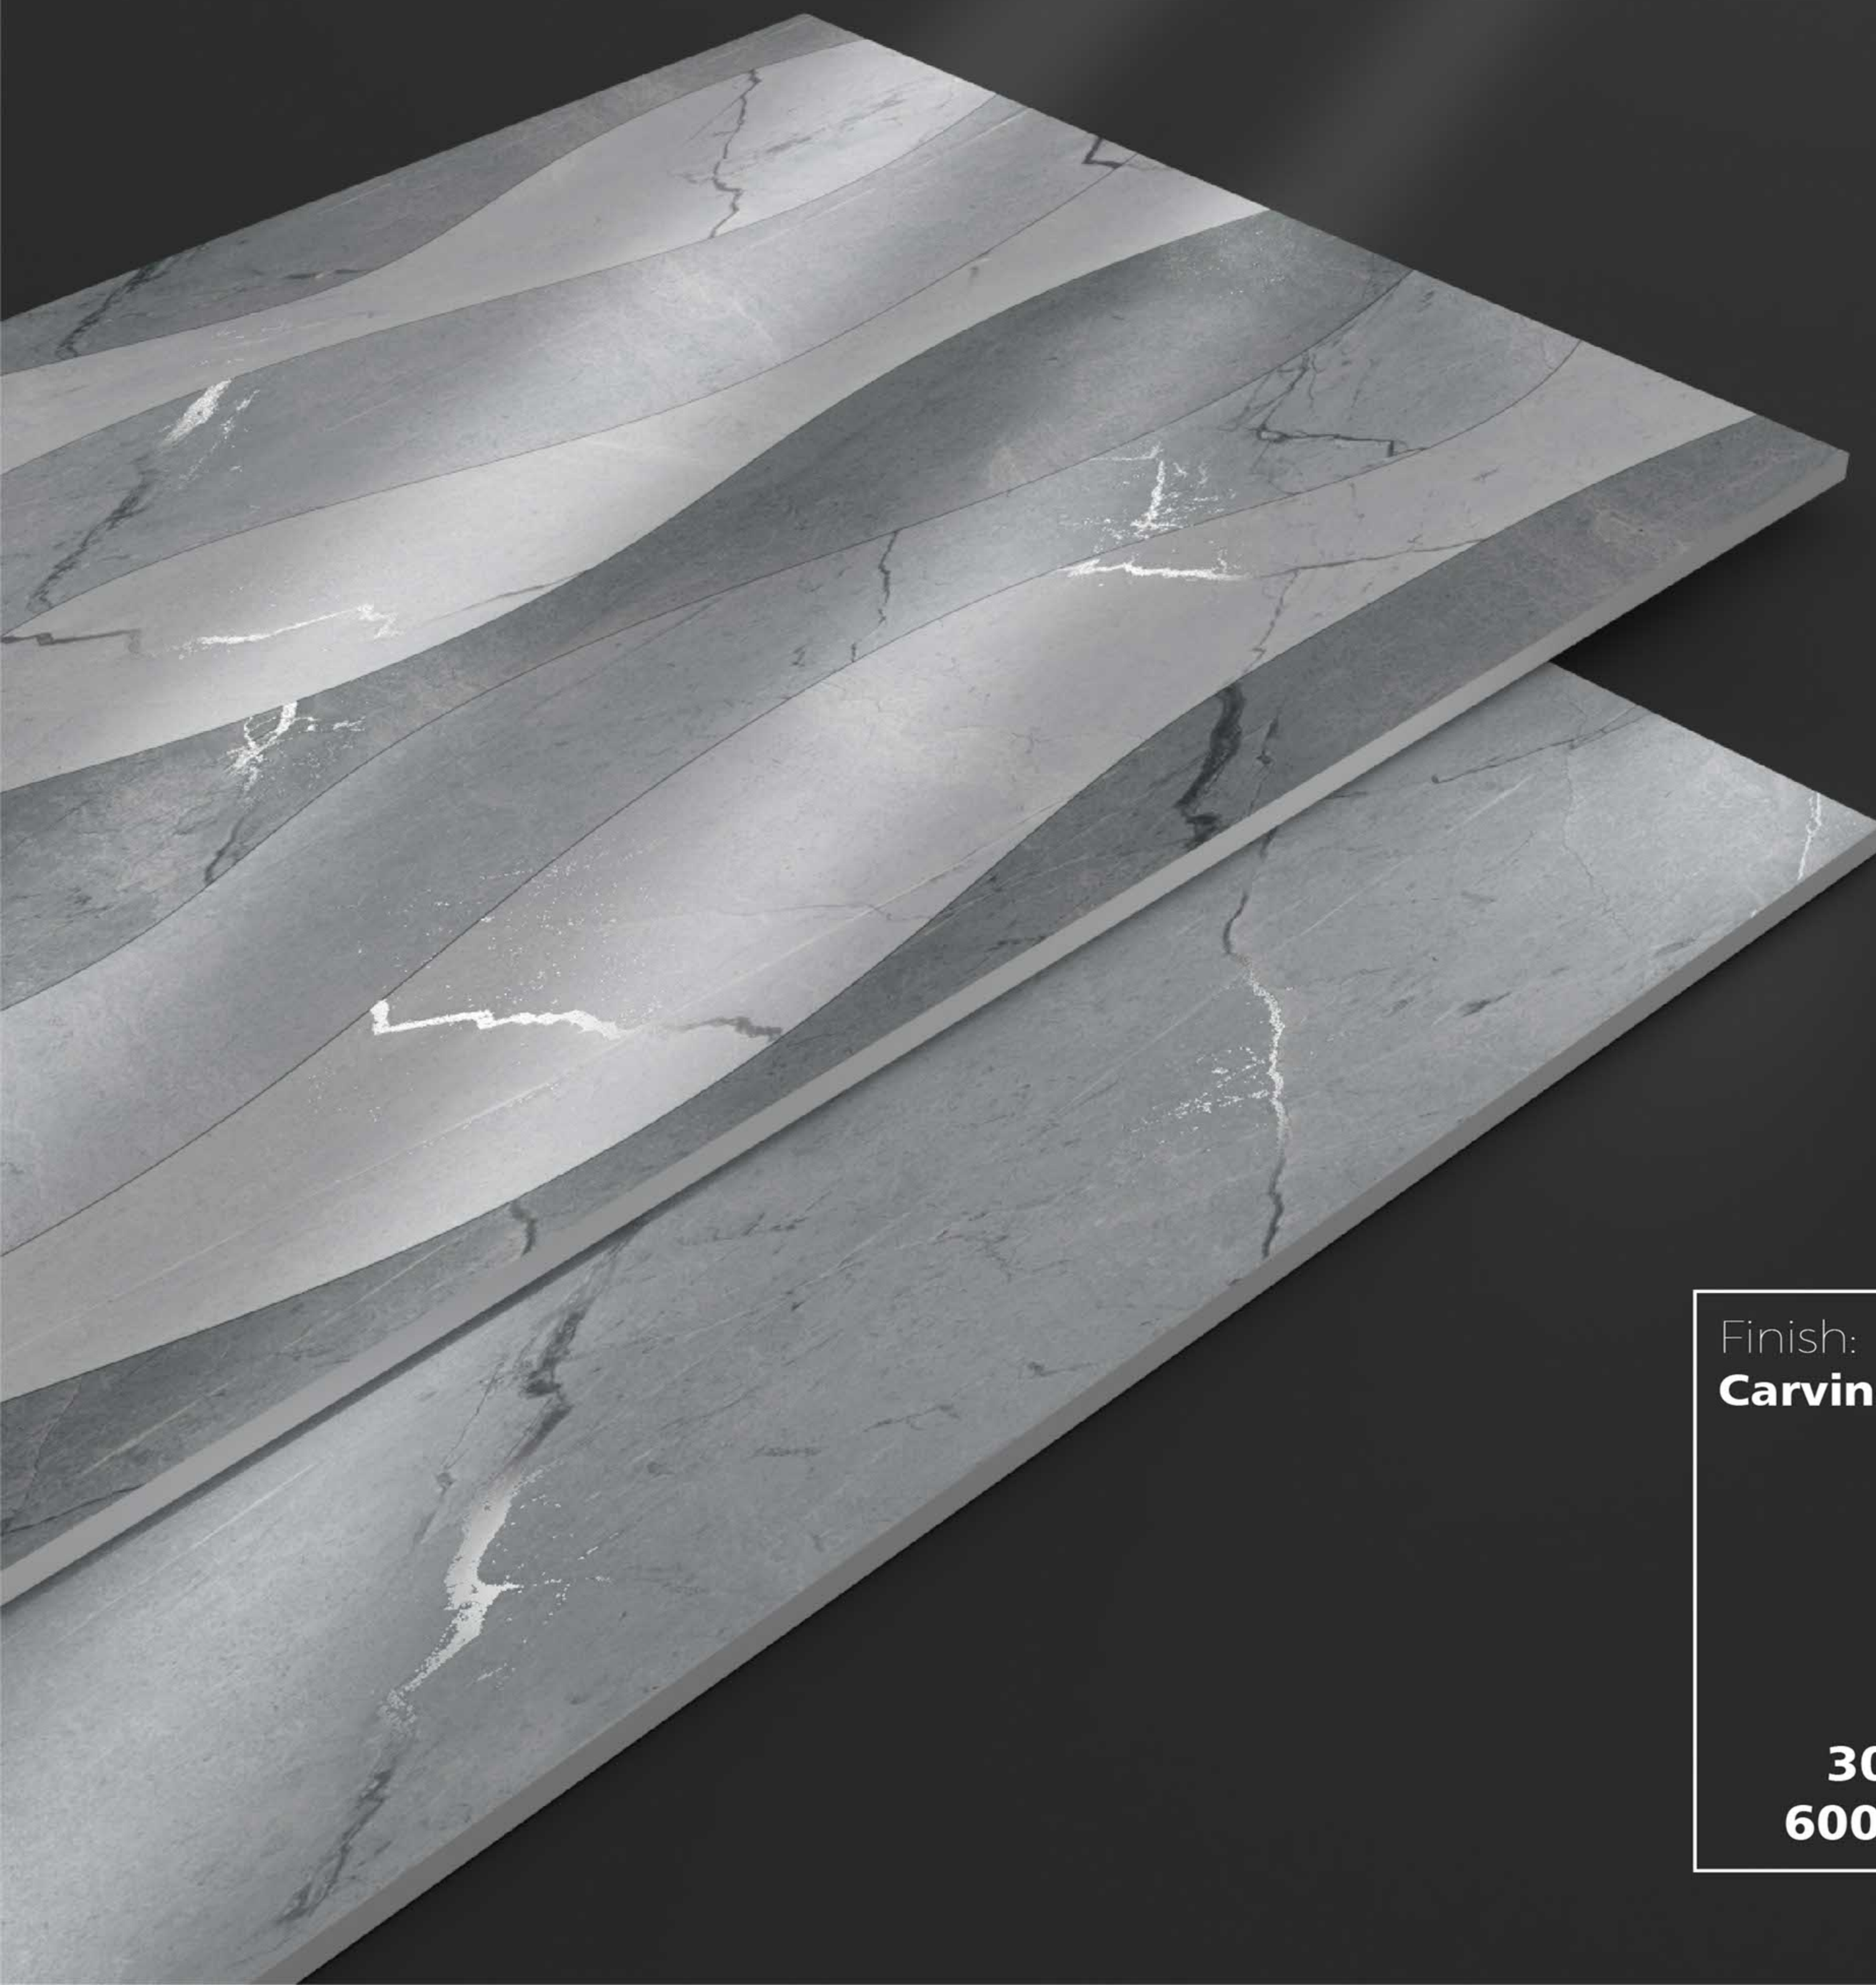

Finish:
Carving

**300 x
600mm**