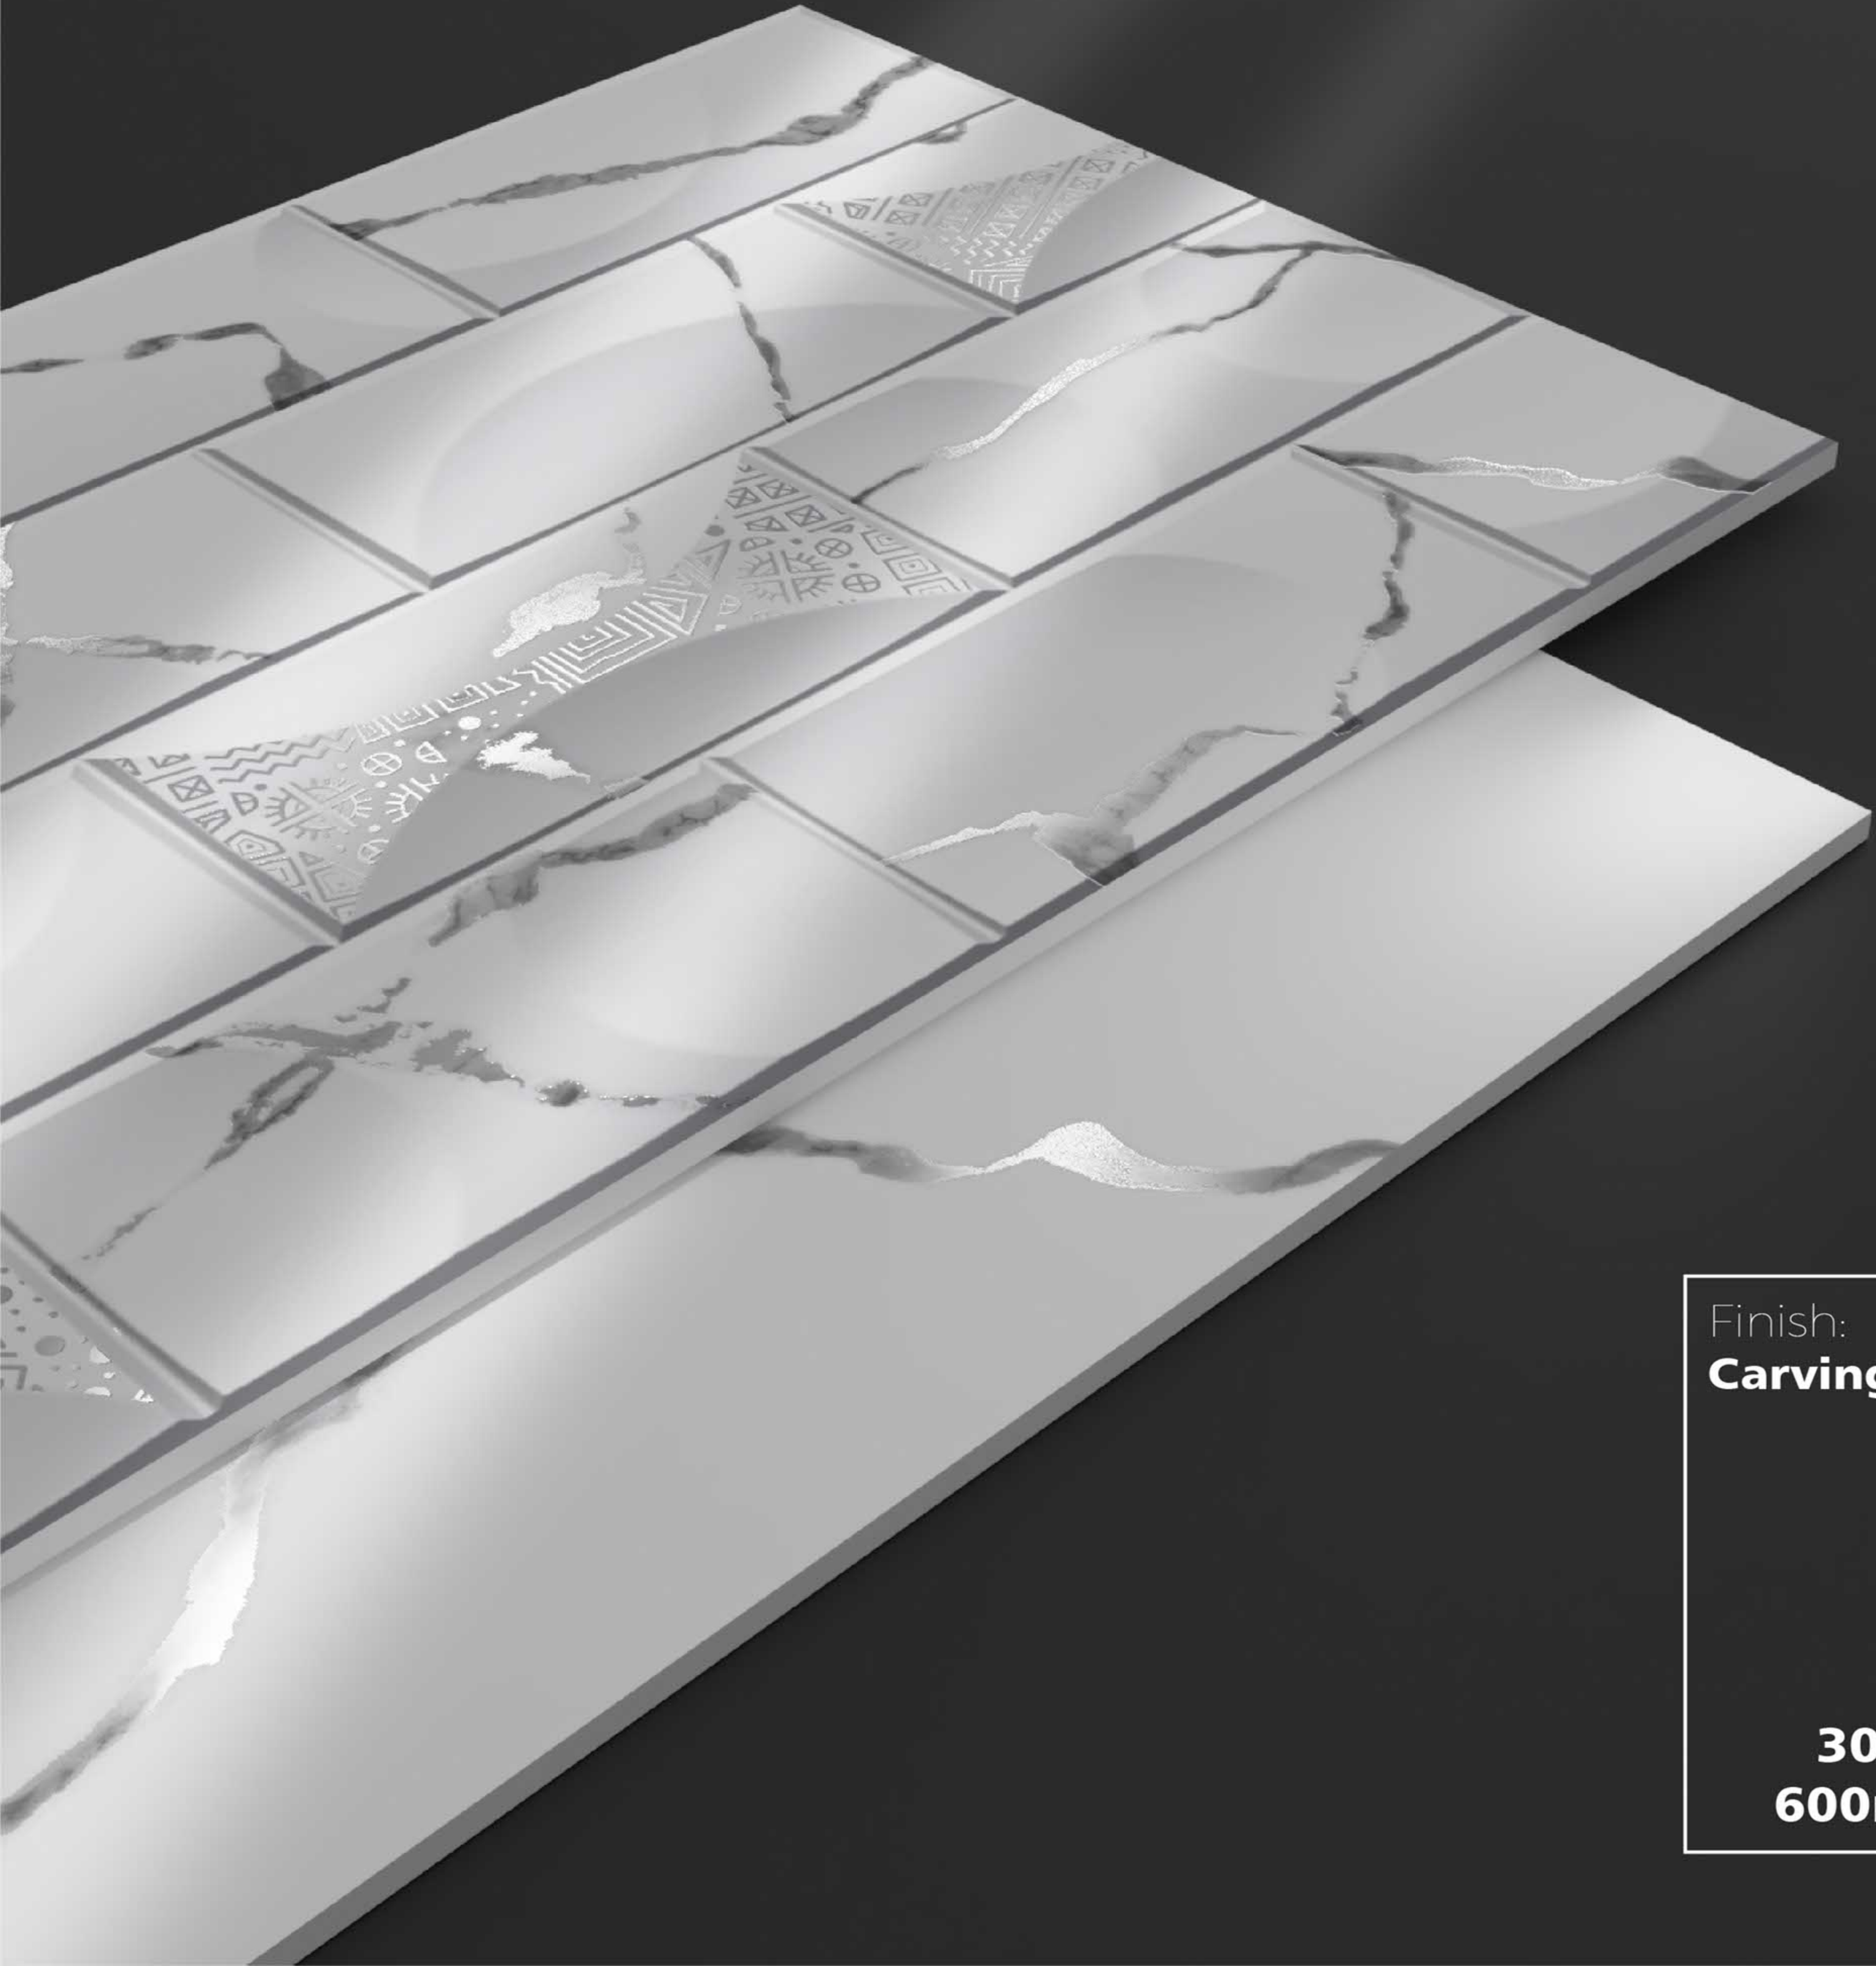

Size : 300 x 600mm

1013 LT

1013 LT

Random : **4 Face**

Type : **Endless**

Finish:
Carving

**300 x
600mm**

Finish : **Carving**